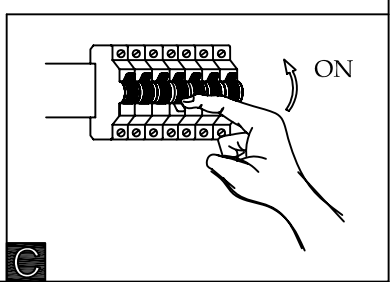

B

BLA95742

www.eglo.com

A5印制

 <b>EGLO产品装配说明书</b>		名称	2016-166B 两头射灯
校对		货号	95742
绘图	李平松	通用	
审核		货号	
批准		日期	2016-03-21
approved by EGLO QC			