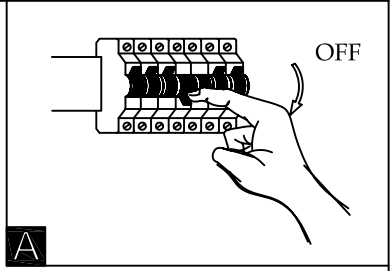

B

BLA95742

www.eglo.com

A5印制

 <b>EGLO产品装配说明书</b>		名称	2016-166B 两头射灯
校对		货号	95742
绘图	李平松	通用	
审核		货号	
批准		日期	2016-03-21
approved by EGLO QC			