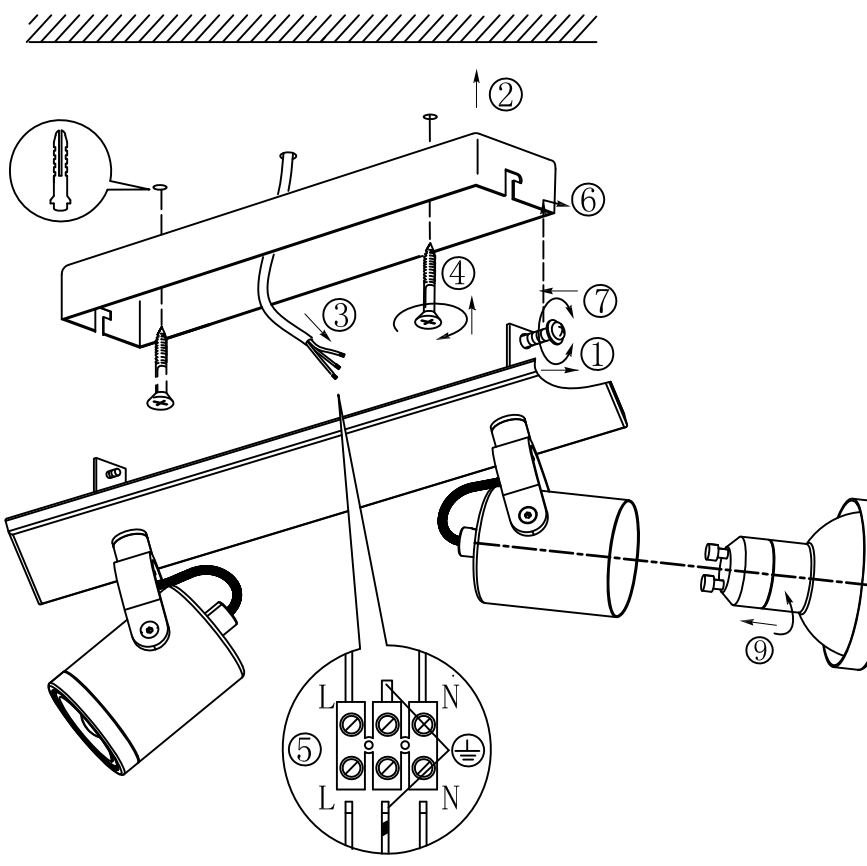

B

BLA95742

www.eglo.com

A5印制

 <b>EGLO产品装配说明书</b>		名称	2016-166B 两头射灯
校对		货号	95742
绘图	李平松	通用	
审核		货号	
批准		日期	2016-03-21
approved by EGLO QC			